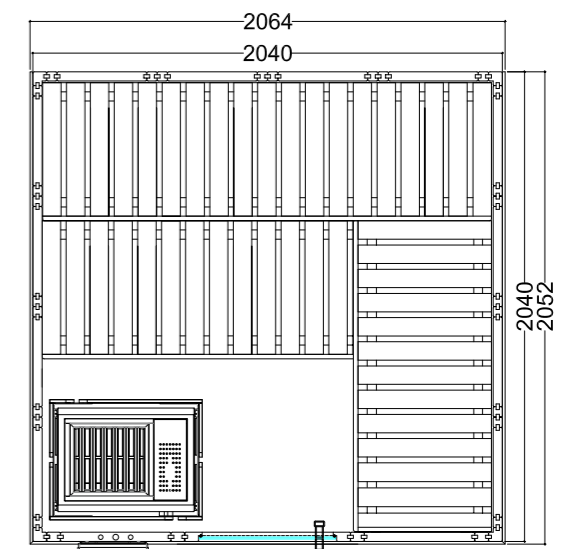

Produktdetails:

- Maße 2060 x 2060 mm
- Türe aus ESG Glas (680 x 1915 x 8 mm) links oder rechts anschlagbar
- ESG Glaselement klar (755 x 1945 x 8 mm)
- 2 IR-Rotlicht-Vollspektrumstrahler, je 350 W (inkl. Holzlehne)
- Steuerung für Infrarotstrahler (1 Kreis)
- 3 lfm Silikonkabel 5 x 2,5 mm² für Saunaofen
- 3 lfm Silikonkabel 3 x 1,5 mm² für Saunalicht
- Montagematerial und -anleitung

Produktdetails:

- Maße 2052 x 2052 mm
- Türe aus ESG Glas (590 x 1915 x 8 mm) links oder rechts anschlagbar
- 3 lfm Silikonkabel 5 x 2,5 mm² für Saunaofen
- 3 lfm Silikonkabel 3 x 1,5 mm² für Saunalicht
- Montagematerial und -anleitung

Empfohlene Ofenheizleistung: 7,5-9 kW
 Art.-Nr. WELLFUN-C / 1-030-303
 Kabinenhöhe: 2040 mm
 Spiegelverkehrter Aufbau möglich

Wellfun Large

Datenblatt

Ausstattung:

- Kabine aus massiver Fichte
- Massives Dachelement mit Dachkranz
- Inneneinrichtung „Wellfun“ aus Linde
 - 3 Bänke 600 mm
 - 2 Kopfstützen
 - Lüftungsschieber
 - Rückenlehnen
 - Zwischenbankverblendung
 - Ofenschutzgitter (B 550 x T 455 x H 750mm)
 - Bodenrost
 - Lampe mit Lampenschutz ohne Leuchtmittel
- Optional:
 - LED Set für Farblicht in Ihrer Kabine (Art.-Nr. LED-WE-L / 1-053-370)

Produktdetails:

- Maße 2064 x 2052 mm
- Türe aus ESG Glas (590 x 1915 x 8 mm) links oder rechts anschlagbar
- 3 lfm Silikonkabel 5 x 2,5 mm² für Saunaofen
- 3 lfm Silikonkabel 3 x 1,5 mm² für Saunalicht
- Montagematerial und -anleitung