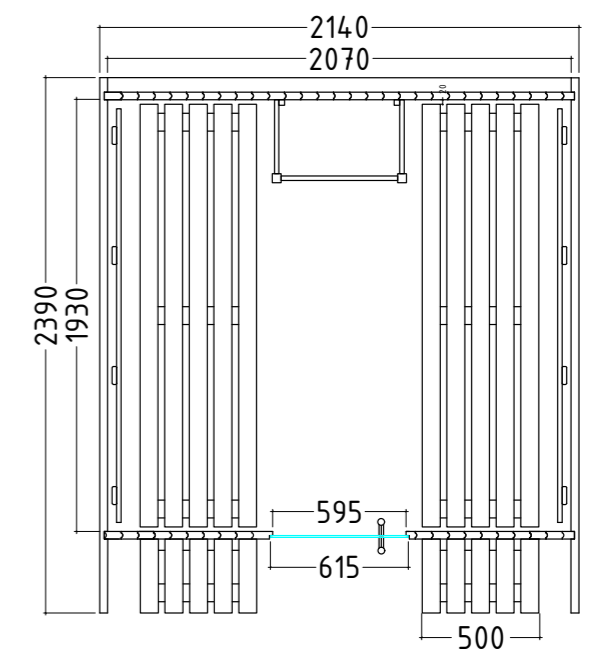

Produktdetails:

- Kapazität: 8 Personen
- Saunagröße: 2390 mm x 2140 mm
- Raumlänge: 1930 mm

Empfohlene Ofenheizleistung: 8 kW
Empfohlene Öfen: ST180400B, ST380400
Artikelnummer: AHGDV71RU, 1-051-200