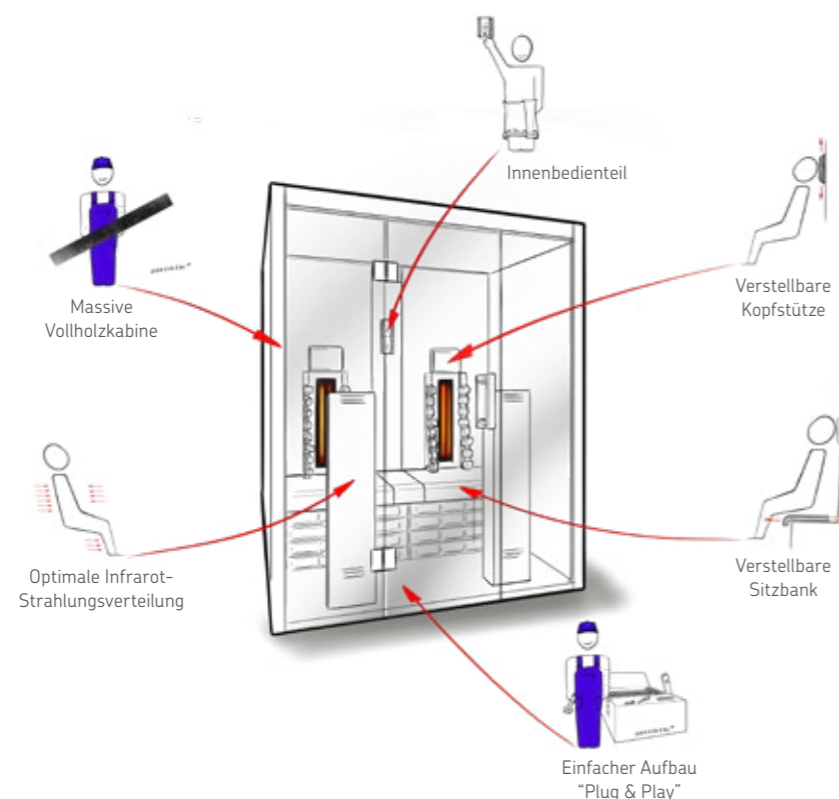

MiniMy

Ausstattung:

- Maße Saunakabine: 1030 x 1250 x 2020 mm (BxTxH)
- IR Steuerung (PRO D infra) mit 2 dimmbaren Heizkreisen, die IR Platte ist zusätzlich schaltbar
- Dimmbare LED Beleuchtung (warmweiß)
- 1x ECO Vollspektrumstrahler à 350 W (Rücken)
- 1x ECO Vollspektrumstrahler à 500 W (Front)
- 1x Infrarot-Wärmeplatte à 100 W (für Waden)
- 1x Entlüftung (rund) – optional erhältlich: Lüfter
- 1x Specksteinschale für Duftöle
- Infrarotstrahlung mit Glas: A 24%, B 55%, C 21%
- ESG Glaselement klar
- Türe aus ESG Glas inkl. Holzgriff (590 x 1915 x 8 mm)
- 1 ergonomische Rückenlehne

Produktdetails:

- Kapazität: 1 Personen
- Saunagröße: 1030 mm x 1250 mm
- Raumlänge: 1150 mm

Art.-Nr. MINIMY-120-B, 1-045-570