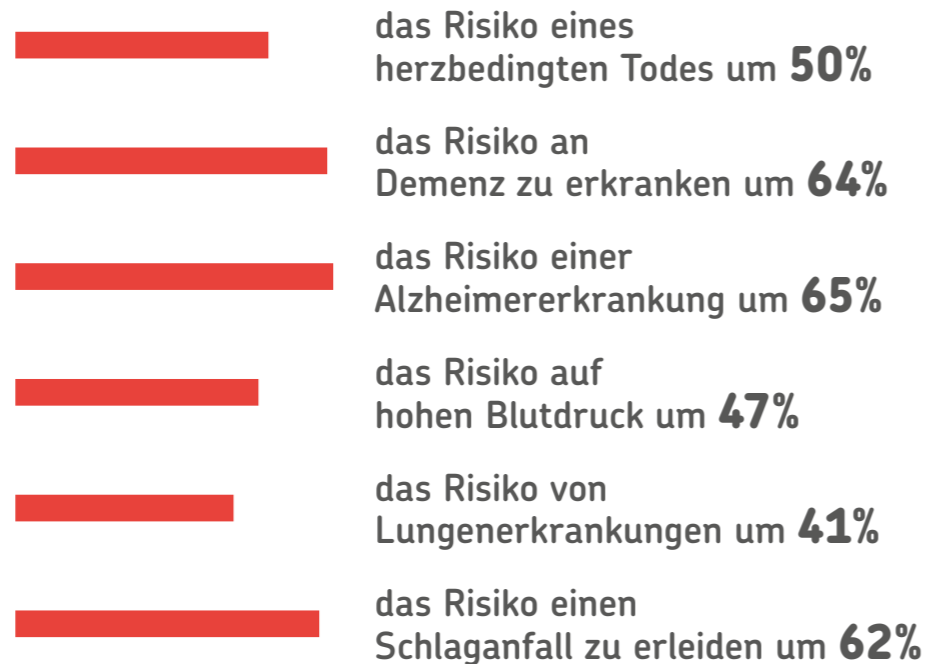

Die Wirkung von Wärme ist im Körper spürbar: ¹

- senkt den Blutdruck
- erhält die Flexibilität der Blutgefäße
- begünstigt die Funktion der Arterien
- reduziert Blutfette
- reduziert Entzündungen

EIN SAUNABESUCH ERHÖHT DIE HERZFREQUENZ UND IST VERGLEICHBAR MIT SPORT. ¹

Wer 4 bis 7 Mal PRO Woche in die Sauna geht, reduziert: ¹

"Regelmäßiges Saunieren wird in Verbindung gebracht mit einem geringeren Risiko für Herzerkrankungen, plötzlichen Herztod, Bluthochdruck und Gedächtnisverlust."