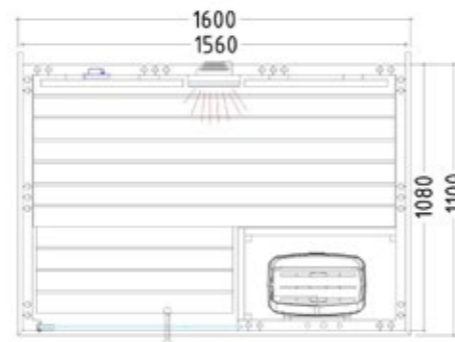

Lava Seite 42
B 3790 x T 3240 x H 2600 mm

Scala Large Seite 44
B 4070 x T 2835 x H 2700 mm

Scala Medium Seite 45
B 3210 x T 2835 x H 2700 mm

Polaris Large Seite 21
B 2340 x T 2060 x H 2040 mm

Komfort Corner Large Seite 23
B 2340 x T 2060 x H 2040 mm

Produktdetails:

- Maße 2060 x 2060 mm
- Türe aus ESG Glas (680 x 1915 x 8 mm) links oder rechts anschlagbar
- ESG Glaselement klar (755 x 1945 x 8 mm)
- 2 IR-Rotlicht-Vollspektrumstrahler, je 350 W (inkl. Holzlehne)
- Steuerung für Infrarotstrahler (1 Kreis)
- 3 lfm Silikonkabel 5 x 2,5 mm² für Saunaofen
- 3 lfm Silikonkabel 3 x 1,5 mm² für Saunalicht
- Montagematerial und -anleitung

Empfohlene Ofenheizleistung: 7,5-9 kW
 Art.-Nr. ALASKA-C-IR+ / 1-030-267
 Kabinenhöhe: 2040 mm
 Spiegelverkehrter Aufbau möglich

Alaska Mini Infra+

Datenblatt

Ausstattung:

- Kabine aus massiver Fichte
- Massives Dachelement mit Dachkranz
- Inneneinrichtung „Prestige“ aus Linde
 - 1 Bank 620 mm, 1 Fußauftritt 350 mm
 - 1 Kopfstütze
 - Lüftungsschieber
 - Rückenlehnen
 - Zwischenbankverblendung
 - Ofenschutzgitter (B 625 x T 355mm)
 - Lampe mit Lampenschutz ohne Leuchtmittel
- Optional:
 - LED Set für Farblicht in Ihrer Kabine (Art.-Nr. LED-AL-M-IR / 1-053-359)

Produktdetails:

- Maße 1600 x 1100 mm
- Türe aus ESG Glas (590 x 1915 x 8 mm)
- ESG Glaselement klar (365 x 1945 x 8 mm)
- 1 IR-Rotlicht-Vollspektrumstrahler 350 W (inkl. Holzlehne)
- Steuerung für Infrarotstrahler (1 Kreis)
- 3 lfm Silikonkabel 5 x 2,5 mm² für Saunaofen
- 3 lfm Silikonkabel 3 x 1,5 mm² für Saunalicht
- Montagematerial und -anleitung