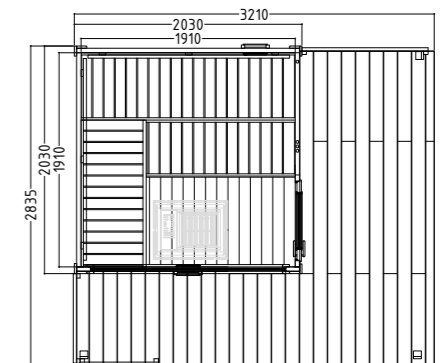

Produktdetails:

- Maße 4070 x 2835 mm
- Türe (706 x 1886 x 40 mm) rechts mit Isolierglas
- 3 lfm Silikonkabel 5 x 2,5 mm² für Saunaofen
- 3 lfm Silikonkabel 3 x 1,5 mm² für Saunalicht
- Dachpappe und Befestigungsmaterial für Ersteindeckung – finale Eindeckung bauseits
- Montagematerial und -anleitung

Empfohlene Ofenheizleistung: 9-10,5 kW
 Art.-Nr. SCALA-L, 1-053-023
 Firsthöhe 2700 mm, Innenhöhe Sauna
 1980 - 2240 mm

Scala Medium

Datenblatt

Ausstattung:

- Mit Terrasse
- Blockbohlen aus 40 mm massiver Fichte mit 2-fach Nut
- Fußboden 19 mm Bodendielen
- Grundrahmen imprägniert
- Dachüberstand seitlich und hinten 300 mm, vorne 800 mm
- Isolierglasfenster Fixverglasung (1587 x 506 x 16 mm)
- Versperrbare Holztüre mit Glas außen
- Inneneinrichtung aus Linde
 - 2 Bänke 600 mm breit, 1 Bank 500 mm breit
 - 2 Kopfstützen & 2 Rückenlehnen
 - Ofenschutzgitter
 - Lampe mit Lampenschutz ohne Leuchtmittel
- Optional:
 - LED Set für Farblicht in Ihrer Kabine (Art.-Nr. LED-SC-M / 1-053-380)

Produktdetails:

- Maße 3210 x 2835 mm
- Türe (706 x 1886 x 40 mm) links mit Isolierglas
- 3 lfm Silikonkabel 5 x 2,5 mm² für Saunaofen
- 3 lfm Silikonkabel 3 x 1,5 mm² für Saunalicht
- Dachpappe und Befestigungsmaterial für Ersteindeckung – finale Eindeckung bauseits
- Montagematerial und -anleitung