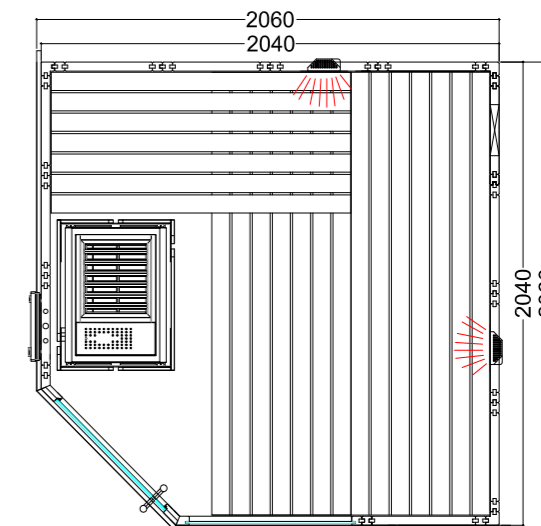

Alaska Corner Infra+

Datenblatt

ALASKA

Ausstattung:

- Kabine aus massiver Fichte
- Massive Dachelemente mit Dachkranz
- Inneneinrichtung „Prestige“ aus Linde
 - 3 Bänke 620 mm
 - Verstellbares Kopfteil
 - 2 Kopfstützen
 - Lüftungsschieber
 - Rückenlehnen
 - Zwischenbankverblendung
 - Ofenschutzgitter (B 530 x T 455 x H 750mm)
 - Bodenrost
 - Lampe mit Lampenschutz ohne Leuchtmittel
- Optional:
 - LED Set für Farblicht in Ihrer Kabine (Art.-Nr. LED-AL-C-IR / 1-053-358)

Produktdetails:

- Maße 2060 x 2060 mm
- Türe aus ESG Glas (680 x 1915 x 8 mm) links oder rechts anschlagbar
- ESG Glaselement klar (755 x 1945 x 8 mm)
- 2 IR-Rotlicht-Vollspektrumstrahler, je 350 W (inkl. Holzlehne)
- Steuerung für Infrarotstrahler (1 Kreis)
- 3 lfm Silikonkabel 5 x 2,5 mm² für Saunaofen
- 3 lfm Silikonkabel 3 x 1,5 mm² für Saunalicht
- Montagematerial und -anleitung

Empfohlene Ofenheizleistung: 7,5-9 kW
 Art.-Nr. ALASKA-C-IR+ / 1-030-267
 Kabinenhöhe: 2040 mm
 Spiegelverkehrter Aufbau möglich

Alaska Mini Infra+

Datenblatt

Ausstattung:

- Kabine aus massiver Fichte
- Massives Dachelement mit Dachkranz
- Inneneinrichtung „Prestige“ aus Linde
 - 1 Bank 620 mm, 1 Fußauftritt 350 mm
 - 1 Kopfstütze
 - Lüftungsschieber
 - Rückenlehnen
 - Zwischenbankverblendung
 - Ofenschutzgitter (B 625 x T 355mm)
 - Lampe mit Lampenschutz ohne Leuchtmittel
- Optional:
 - LED Set für Farblicht in Ihrer Kabine (Art.-Nr. LED-AL-M-IR / 1-053-359)