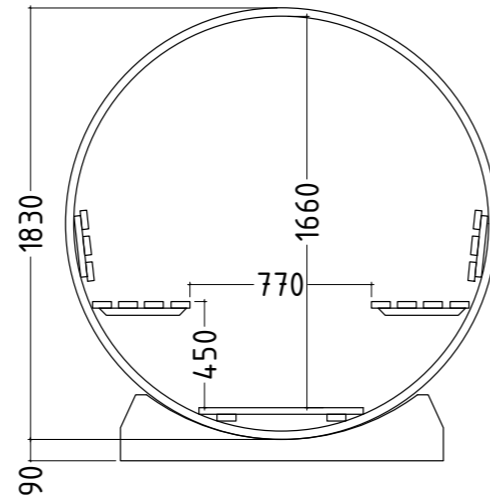

Pinnacle

M 35 mm 1420 x 615 x 8 mm