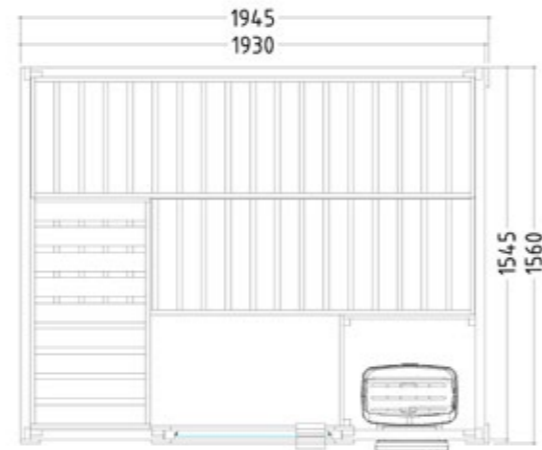

Produktdetails:

- Maße 2060 x 2060 mm
- Türe aus ESG Glas (680 x 1915 x 8 mm) links oder rechts anschlagbar
- ESG Glaselement klar (755 x 1945 x 8 mm)
- 3 lfm Silikonkabel 5 x 2,5 mm² für Saunaofen
- 3 lfm Silikonkabel 3 x 1,5 mm² für Saunalicht
- Montagematerial und -anleitung

Produktdetails:

- Maße 1945 x 1865 mm
- Türe aus ESG Glas (647 x 1695 x 8 mm) links oder rechts anschlagbar
- 3 lfm Silikonkabel 5 x 2,5 mm² für Saunaofen
- 3 lfm Silikonkabel 3 x 1,5 mm² für Saunalicht
- Montagematerial und -anleitung

Empfohlene Ofenheizleistung: 7,5-9 kW
 Art.-Nr. BASIC-L / 1-030-306
 Kabinenhöhe: 2040 mm
 Spiegelverkehrter Aufbau möglich

Basic Medium

Datenblatt

Ausstattung:

- Kabine aus massiver Fichte
- Dachelement
- Inneneinrichtung „Wellfun“ aus Linde
 - 3 Bänke 500 mm breit
 - 1 Kopfstütze
 - Lüftungsschieber
 - Ofenschutzgitter (B 550 x T 450 x H 730mm)
 - Lampenschutz mit Lampe ohne Leuchtmittel
- Optional:
 - LED Set für Farblicht in Ihrer Kabine (Art.-Nr. LED-BA-M / 1-053-374)

Produktdetails:

- Maße 1945 x 1560 mm
- Türe aus ESG Glas (647 x 1695 x 8 mm) links oder rechts anschlagbar
- 3 lfm Silikonkabel 5 x 2,5 mm² für Saunaofen
- 3 lfm Silikonkabel 3 x 1,5 mm² für Saunalicht
- Montagematerial und -anleitung