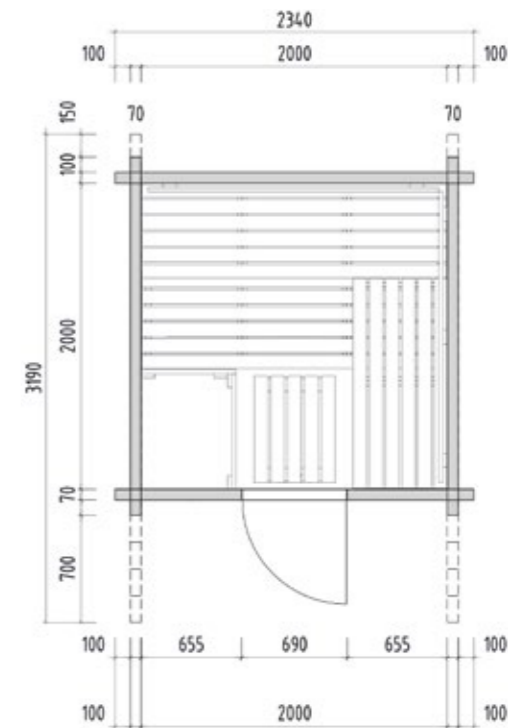

Produktdetails:

- Maße 2340 x 2060 mm
- Türe aus ESG Glas (590 x 1915 x 8 mm) links oder rechts anschlagbar
- 3 lfm Silikonkabel 5 x 2,5 mm² für Saunaofen
- 3 lfm Silikonkabel 3 x 1,5 mm² für Saunalicht
- Montagematerial und -anleitung

Produktdetails:

- Maße 2340 x 2060 mm
- Türe aus ESG Glas (590 x 1915 x 8 mm) links oder rechts anschlagbar
- ESG Glaselement klar (346 x 1776 x 8 mm)
- 3 lfm Silikonkabel 5 x 2,5 mm² für Saunaofen
- 3 lfm Silikonkabel 3 x 1,5 mm² für Saunalicht
- Montagematerial und -anleitung

Produktdetails:

- Maße 2060 x 2060 mm
- Türe aus ESG Glas (590 x 1915 x 8 mm) links oder rechts anschlagbar
- ESG Glaselement klar (346 x 1776 x 8 mm)
- 3 lfm Silikonkabel 5 x 2,5 mm² für Saunaofen
- 3 lfm Silikonkabel 3 x 1,5 mm² für Saunalicht
- Montagematerial und -anleitung

Produktdetails:

- Maße: Sauna 2340 x 2340 mm
Dach 3230 x 2790 mm
- Türe aus ESG Glas (680 x 1980 mm)
- 3 lfm Silikonkabel 5 x 2,5 mm² für Saunaofen
- 3 lfm Silikonkabel 3 x 1,5 mm² für Saunalicht
- Dachpappe und Befestigungsmaterial
- Montagmaterial- und anleitung