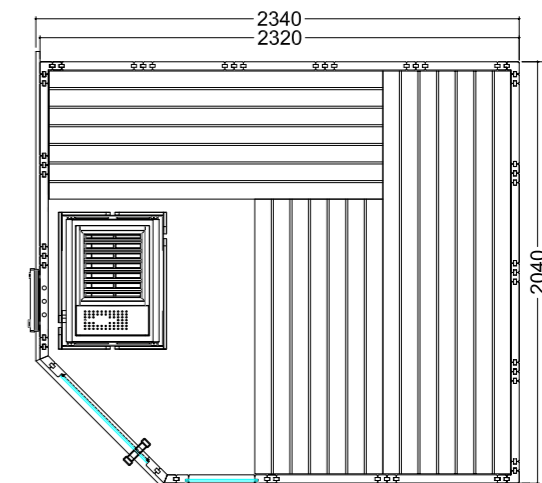

Empfohlene Ofenheizleistung: 7,5-9 kW
Art.-Nr. KOMFORT-C-L / 1-030-275
Kabinenhöhe: 2040 mm
Spiegelverkehrter Aufbau möglich