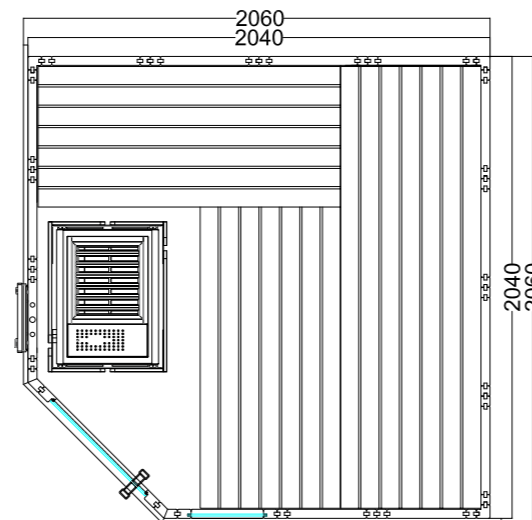

Produktdetails:

- Maße 2060 x 2060 mm
- Türe aus ESG Glas (680 x 1915 x 8 mm) links oder rechts anschlagbar
- ESG Glaselement klar (755 x 1945 x 8 mm)
- 2 IR-Rotlicht-Vollspektrumstrahler, je 350 W (inkl. Holzlehne)
- Steuerung für Infrarotstrahler (1 Kreis)
- 3 lfm Silikonkabel 5 x 2,5 mm² für Saunaofen
- 3 lfm Silikonkabel 3 x 1,5 mm² für Saunalicht
- Montagematerial und -anleitung

Produktdetails:

- Maße 1600 x 1100 mm
- Türe aus ESG Glas (590 x 1915 x 8 mm)
- ESG Glaselement klar (365 x 1945 x 8 mm)
- 1 IR-Rotlicht-Vollspektrumstrahler 350 W (inkl. Holzlehne)
- Steuerung für Infrarotstrahler (1 Kreis)
- 3 lfm Silikonkabel 5 x 2,5 mm² für Saunaofen
- 3 lfm Silikonkabel 3 x 1,5 mm² für Saunalicht
- Montagematerial und -anleitung

Produktdetails:

- Maße 2340 x 2060 mm
- Türe aus ESG Glas (590 x 1915 x 8 mm) links oder rechts anschlagbar
- ESG Glaselement klar (346 x 1776 x 8 mm)
- 3 lfm Silikonkabel 5 x 2,5 mm² für Saunaofen
- 3 lfm Silikonkabel 3 x 1,5 mm² für Saunalicht
- Montagematerial und -anleitung

Produktdetails:

- Maße 2060 x 2060 mm
- Türe aus ESG Glas (590 x 1915 x 8 mm) links oder rechts anschlagbar
- ESG Glaselement klar (346 x 1776 x 8 mm)
- 3 lfm Silikonkabel 5 x 2,5 mm² für Saunaofen
- 3 lfm Silikonkabel 3 x 1,5 mm² für Saunalicht
- Montagematerial und -anleitung