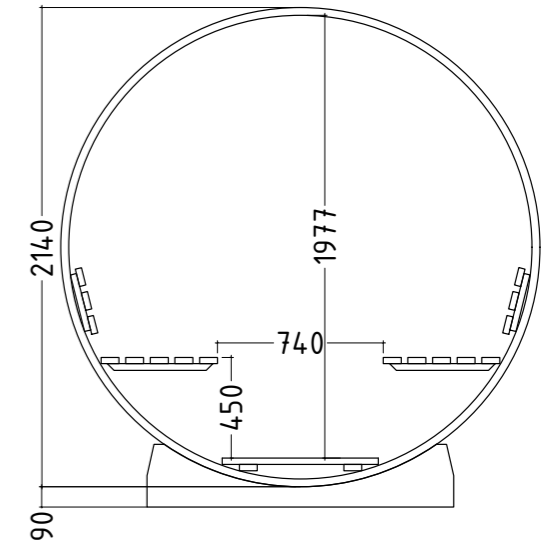

Grandview

M 35 mm 1420 x 615 x 8 mm