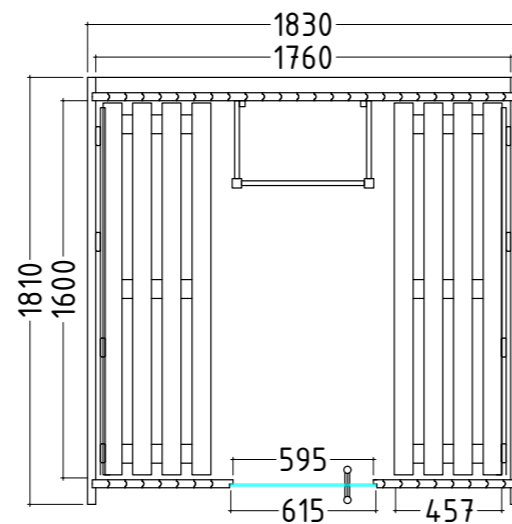

Produktdetails:

- Kapazität: 4 Personen
- Saunagröße: 1810 mm x 1830 mm
- Raumlänge: 1600 mm

Empfohlene Ofenheizleistung: 8 kW
Empfohlene Öfen: ST180400B, ST380400
Artikelnummer: AHBRL66RU, 1-050-186