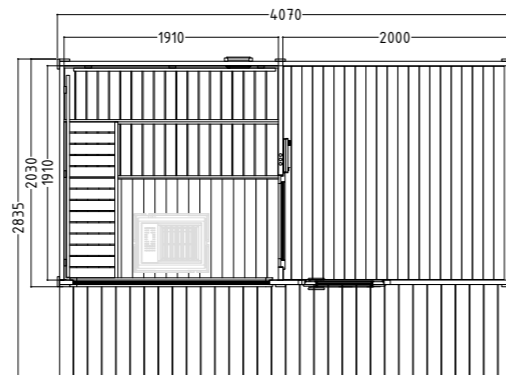

Empfohlene Ofenheizleistung: 9-10,5 kW
Art.-Nr. SCALA-L, 1-053-023
Firsthöhe 2700 mm, Innenhöhe Sauna
1980 - 2240 mm