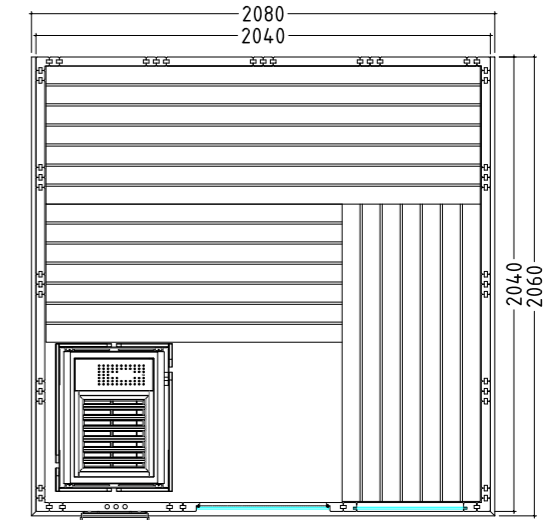

Produktdetails:

- Maße 2060 x 2060 mm
- Türe aus ESG Glas (680 x 1915 x 8 mm) links oder rechts anschlagbar
- ESG Glaselement klar (755 x 1945 x 8 mm)
- 2 IR-Rotlicht-Vollspektrumstrahler, je 350 W (inkl. Holzlehne)
- Steuerung für Infrarotstrahler (1 Kreis)
- 3 lfm Silikonkabel 5 x 2,5 mm² für Saunaofen
- 3 lfm Silikonkabel 3 x 1,5 mm² für Saunalicht
- Montagematerial und -anleitung

Produktdetails:

- Maße 1600 x 1100 mm
- Türe aus ESG Glas (590 x 1915 x 8 mm)
- ESG Glaselement klar (365 x 1945 x 8 mm)
- 1 IR-Rotlicht-Vollspektrumstrahler 350 W (inkl. Holzlehne)
- Steuerung für Infrarotstrahler (1 Kreis)
- 3 lfm Silikonkabel 5 x 2,5 mm² für Saunaofen
- 3 lfm Silikonkabel 3 x 1,5 mm² für Saunalicht
- Montagematerial und -anleitung

Produktdetails:

- Maße 2060 x 2060 mm
- Türe aus ESG Glas (590 x 1915 x 8 mm) links oder rechts anschlagbar
- ESG Glaselement klar (346 x 1776 x 8 mm)
- 3 lfm Silikonkabel 5 x 2,5 mm² für Saunaofen
- 3 lfm Silikonkabel 3 x 1,5 mm² für Saunalicht
- Montagematerial und -anleitung

Produktdetails:

- Maße 2080 x 2060 mm
- Türe aus ESG Glas (590 x 1915 x 8 mm) links oder rechts anschlagbar
- ESG Glaselement klar (506 x 1776 x 8 mm)
- 3 lfm Silikonkabel 5 x 2,5 mm² für Saunaofen
- 3 lfm Silikonkabel 3 x 1,5 mm² für Saunalicht
- Montagematerial und -anleitung