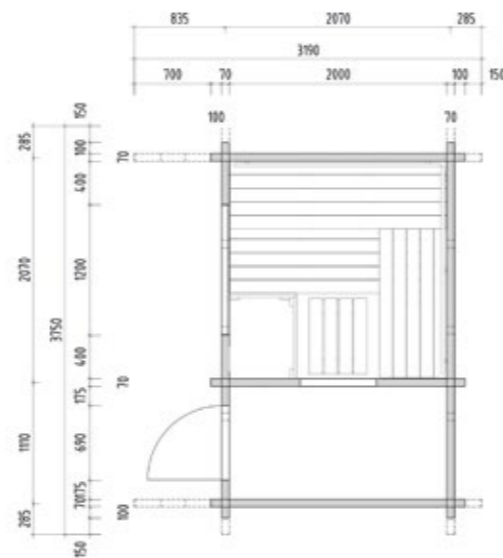

Produktdetails:

- Maße 2340 x 2060 mm
- Türe aus ESG Glas (590 x 1915 x 8 mm) links oder rechts anschlagbar
- ESG Glaselement klar (346 x 1776 x 8 mm)
- 3 lfm Silikonkabel 5 x 2,5 mm² für Saunaofen
- 3 lfm Silikonkabel 3 x 1,5 mm² für Saunalicht
- Montagematerial und -anleitung

Produktdetails:

- Maße: Sauna 2340 x 2340 mm
Dach 3230 x 2790 mm
- Türe aus ESG Glas (680 x 1980 mm)
- 3 lfm Silikonkabel 5 x 2,5 mm² für Saunaofen
- 3 lfm Silikonkabel 3 x 1,5 mm² für Saunalicht
- Dachpappe und Befestigungsmaterial
- Montagmaterial- und anleitung

Empfohlene Ofenheizleistung: 9–10,5 kW
 Art.-Nr. COUNTRY / 1-053-073
 Firsthöhe 2710 mm
 Innenhöhe Sauna 2100 mm

Lava

70 mm

680 x 1980 mm

optional

Datenblatt

Ausstattung:

- Blockbohlen aus ca. 70 mm massiver Fichte mit 2-fach Nut-Feder
- Eigener Vorraum
- Fußboden 19 mm Bodendielen
- Grundrahmen imprägniert
- Dachüberstand seitlich und hinten 250 mm, vorne 800 mm
- Isolierglasfenster Fixverglasung (1190 x 690 x 70 mm)
- Türe aus ESG Glas vom Vorraum in die Sauna
- Versperbare Holztüre mit Glas außen
- Inneneinrichtung „Prestige“ aus Espe
 - 3 Bänke 620 mm breit
 - 2 Rückenlehnen
 - Zwischenbankverblendung
 - Ofenschutzgitter
 - Lampe mit Lampenschutz ohne Leuchtmittel
- Optional:
 - LED Set für Farblicht in Ihrer Kabine (Art.-Nr. LED-LAVA / 1-053-377)

Produktdetails:

- Maße: Sauna 3450 x 2340 mm
Dach 3790 x 3240 mm
- Türe (680 x 1980 mm) rechts mit Isolierglas
- 3 lfm Silikonkabel 5 x 2,5 mm² für Saunaofen
- 3 lfm Silikonkabel 3 x 1,5 mm² für Saunalicht
- Dachpappe und Befestigungsmaterial
- Montagematerial- und anleitung