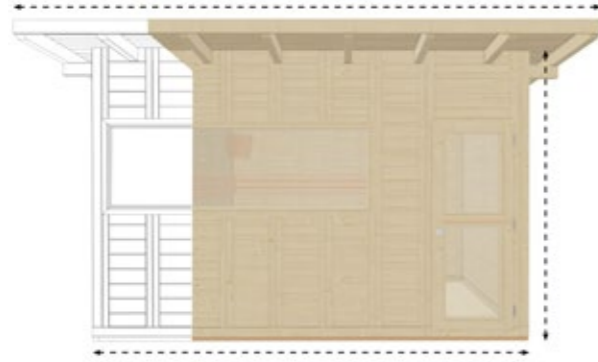

Wandstärke:

Die Wandstärke beträgt insgesamt 110mm (70 mm + 40mm Lindea Dekor)

Saunakabinen für den Garten

Element- und Massivsauna

Massivkabine „Style 70 Outdoor“

Fichte massiv 70 mm

Grundausrüstung:

- 50 oder 80 mm Dämmung (Elementkabine)
- Versperre Holztüre mit Glas-Einsatz
- Fußboden 19 mm Bodendielen
- Grundrahmen imprägniert
- Inneneinrichtung Prestige aus Linde
- Bänke
- Kopfstützen
- Rückenlehnen
- Banksichtblende