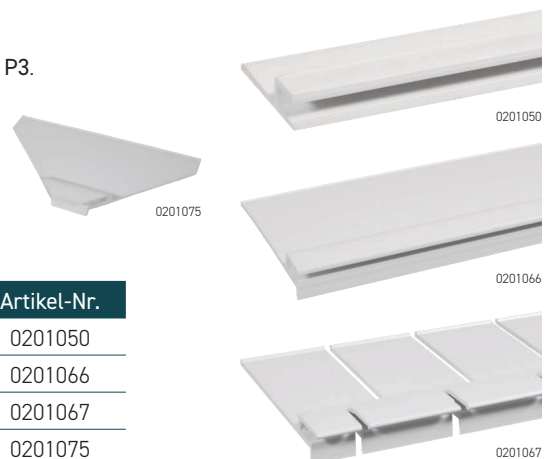

Fermit Reparatur-Set für Pool-Folien

Reparatur-Set, bestehend aus einem Kleber, einem Stück PVC-Folie und einem Applikator für die Reparatur von Folie in/an Pools.

Beständig gegen mit Chlor, Salz, Ozon und behandeltes Poolwasser.
Kann an der Luft und unter Wasser angewendet werden. Nahezu unsichtbare Reparatur.

Bezeichnung	VPE	Artikel-Nr.
Fermit Reparatur-Set für Pool-Folien	6	0800577

Gef. 3 / 4

PROFILSCHIENEN

Hart-PVC Befestigungsleisten

Befestigungsleisten aus Hart-PVC für die Montage einer Innenhülle mit Keilbiese P3.

Die Befestigungsleisten werden auf dem Beckenkopf mittels geeigneten Schrauben und Dübel (kein Lieferumfang) montiert.

Erhältlich in breiter, flexibler und schmaler Ausführung.
Für die breiten Befestigungsleisten ist zudem ein 45° Eckstück erhältlich.

Bezeichnung	VPE	Artikel-Nr.
Hart-PVC Befestigungsleiste schmal	2 m	0201050
Hart-PVC Befestigungsleiste breit	2 m	0201066
Hart-PVC Befestigungsleiste flexibel (Min. Radius R 1000 mm)	2 m	0201067
Hart-PVC Eckstück 45° für breite Befestigungsleiste		0201075